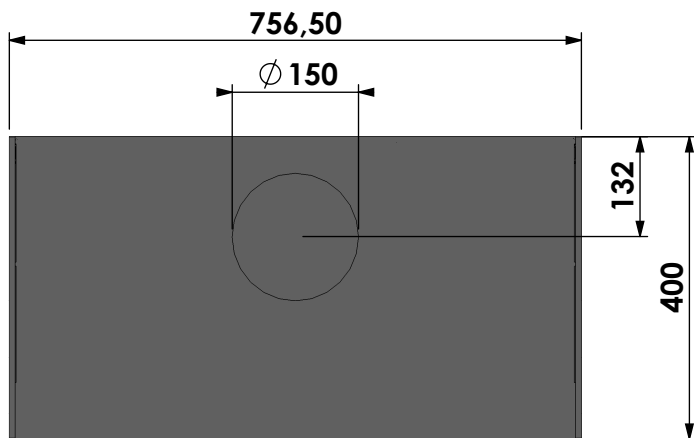

* = optioneel verbrandingsluchtafvoer \varnothing 150 mm

** = optioneel verbrandingsluchttoevoer \varnothing 125 mm

barbas

Babas Bellfires B.V.
Hallenstraat 17
5531 AB Bladel
The Netherlands
www.barbasbellfires.com

Name: **BOX 80**

Modifications reserved

Scale: **1:10**
Unit: **mm**

Version: **0**

met houtopslagmodule
with log store
avec socle bûcher
mit Holzfach

* = optioneel verbrandingsluchtafvoer \varnothing 150 mm
** = optioneel verbrandingsluchttoevoer \varnothing 125 mm