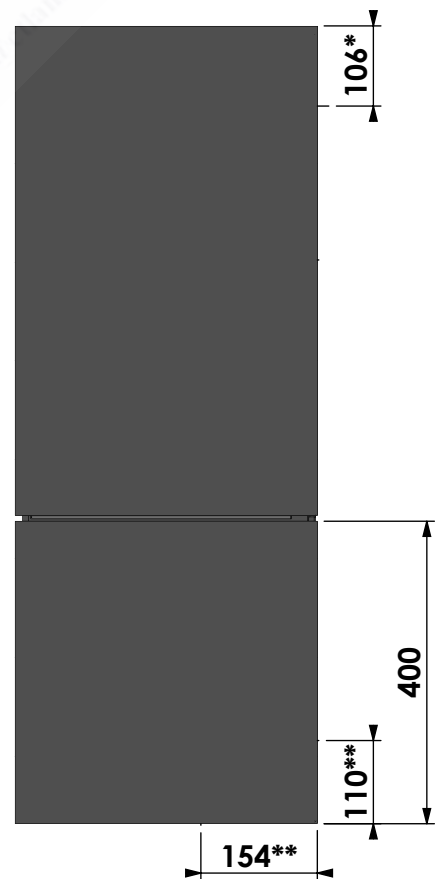

* = optioneel verbrandingsluchtafvoer \varnothing 150 mm

** = optioneel verbrandingsluchttoevoer \varnothing 125 mm

barbas

Babas Bellfires B.V.
Hallenstraat 17
5531 AB Bladel
The Netherlands
www.barbasbellfires.com

Name: **BOX 80**

Modifications reserved

Scale: **1:10**
Unit: **mm**

Version: **0**

met houtopslagmodule
with log store
avec socle bûcher
mit Holzfach

* = optioneel verbrandingsluchtafvoer \varnothing 150 mm
** = optioneel verbrandingsluchttoevoer \varnothing 125 mm