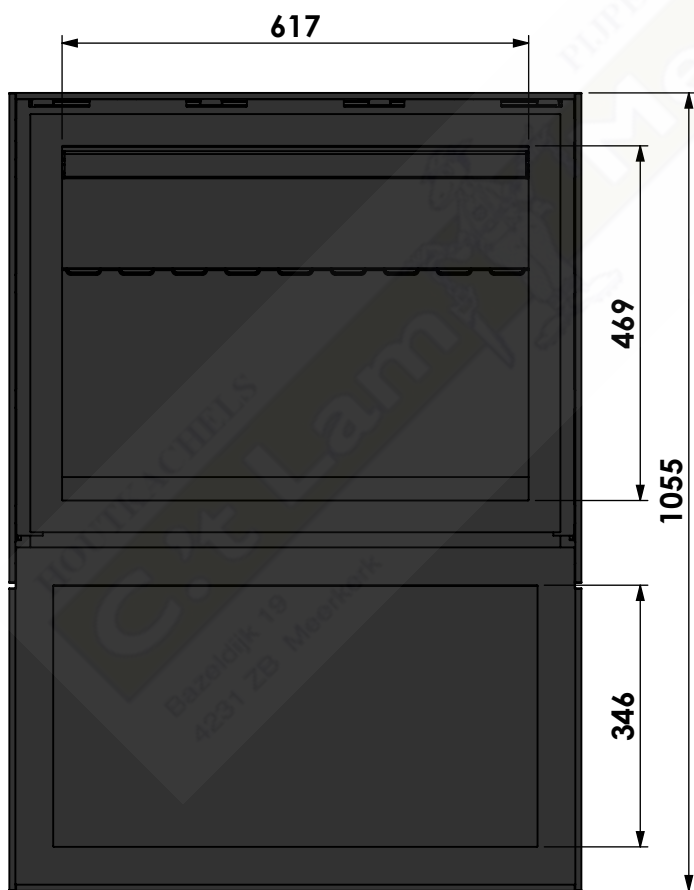

* = optioneel verbrandingsluchtafvoer \varnothing 150 mm

** = optioneel verbrandingsluchttoevoer \varnothing 125 mm

barbas

Babas Bellfires B.V.
Hallenstraat 17
5531 AB Bladel
The Netherlands
www.barbasbellfires.com

Name: **BOX 80**

Modifications reserved

Scale: **1:10**
Unit: **mm**

Version: **0**

met houtopslagmodule
with log store
avec socle bûcher
mit Holzfach

* = optioneel verbrandingsluchtafvoer \varnothing 150 mm
** = optioneel verbrandingsluchttoevoer \varnothing 125 mm