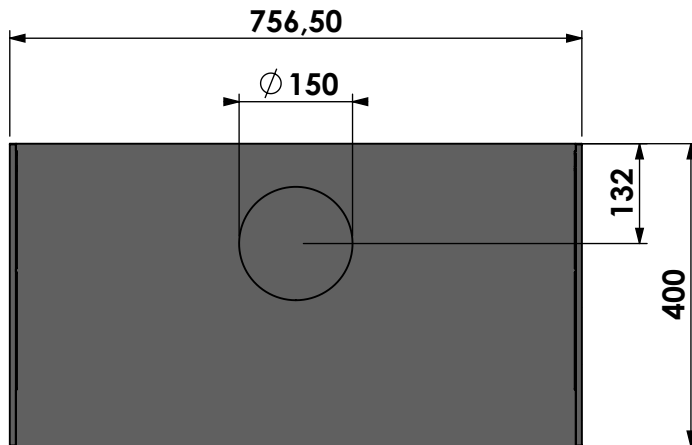

* = optioneel verbrandingsluchtafvoer \varnothing 150 mm

** = optioneel verbrandingsluchttoevoer \varnothing 125 mm

barbas

Barbas Bellfires B.V.
Hallenstraat 17
5531 AB Bladel
The Netherlands
www.barbasbellfires.com

Name: **BOX 75**

Modifications reserved

Scale: **1:10**
Unit: **mm**

Version: **0**

met houtopslagmodule
 with log store
 avec socle bûcher
 mit Holzfach

* = optioneel verbrandingsluchtafvoer \varnothing 150 mm
 ** = optioneel verbrandingsluchttoevoer \varnothing 125 mm