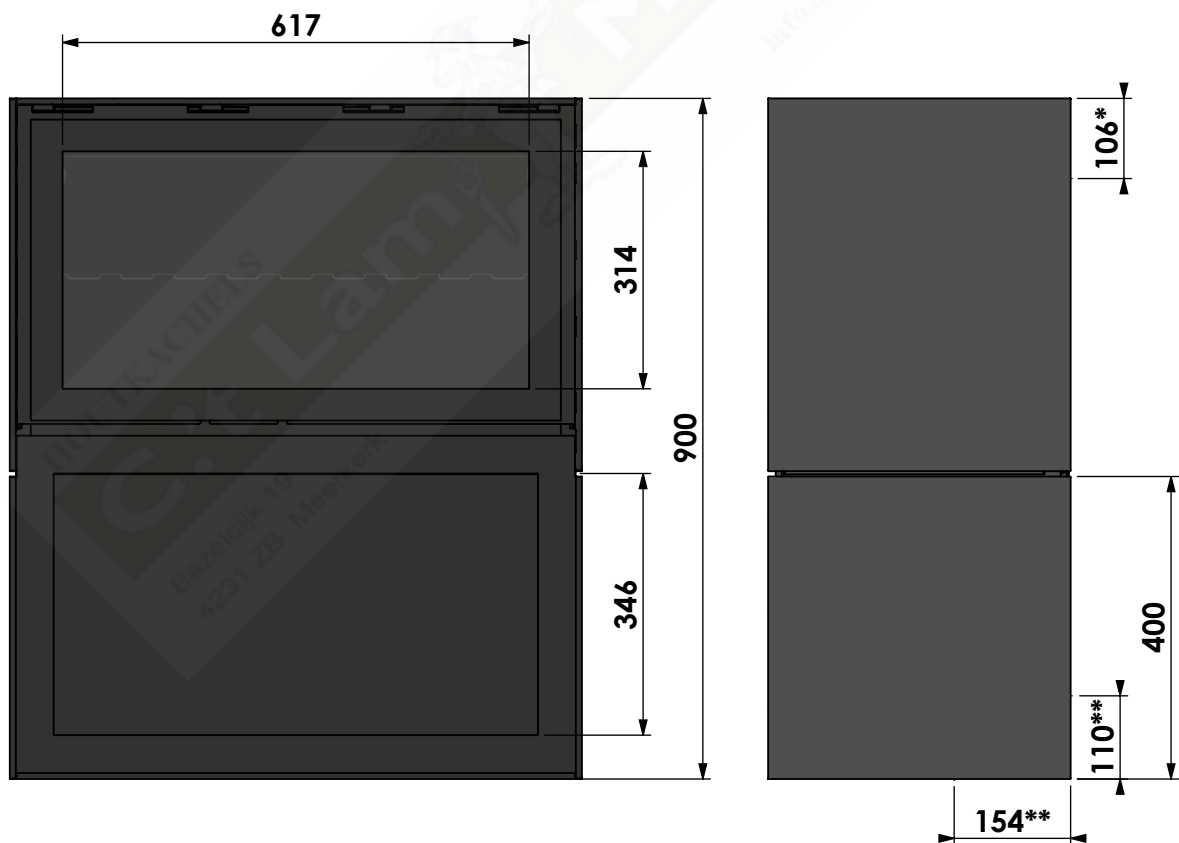

* = optioneel verbrandingsluchtafvoer \varnothing 150 mm

** = optioneel verbrandingsluchttoevoer \varnothing 125 mm

barbas

Barbas Bellfires B.V.
Hallenstraat 17
5531 AB Bladel
The Netherlands
www.barbasbellfires.com

Name: **BOX 75**

Modifications reserved

Scale: **1:10**
Unit: **mm**

Version: **0**

met houtopslagmodule
 with log store
 avec socle bûcher
 mit Holzfach

* = optioneel verbrandingsluchtafvoer \varnothing 150 mm
 ** = optioneel verbrandingsluchttoevoer \varnothing 125 mm