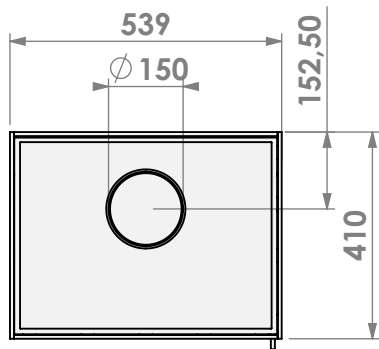

\*= optional air inlet  $\varnothing$ 125 mm

**barbas**

Barbas Bellfires B.V.  
 Hallenstraat 17  
 5531 AB Bladel  
 The Netherlands  
[www.barbasbellfires.com](http://www.barbasbellfires.com)

Name: **BOX Panorama 55**

Modifications reserved

Scale: **1:15**  
 Unit: **mm**

Version: **0**

met houtopslagmodule  
with log store  
avec socle bûcher  
mit Holzfach

\*= optional air inlet  $\varnothing$ 125 mm

**barbas**

Barbas Bellfires B.V.  
Hallenstraat 17  
5531 AB Bladel  
The Netherlands  
www.barbasbellfires.com

Name: **BOX Panorama 55**

Modifications reserved

Scale: **1:15**  
Unit: **mm**

Version: **0**

Draagframe hanghaard  
 Floating support frame  
 Une chaise murale  
 Wandhalterung

\*= optional air inlet  $\varnothing$ 125 mm

**barbas**

Barbas Bellfires B.V.  
 Hallenstraat 17  
 5531 AB Bladel  
 The Netherlands  
 www.barbasbellfires.com

Name: **BOX Panorama 55**

Modifications reserved

Scale: **1:15**  
 Unit: **mm**

Version: **0**