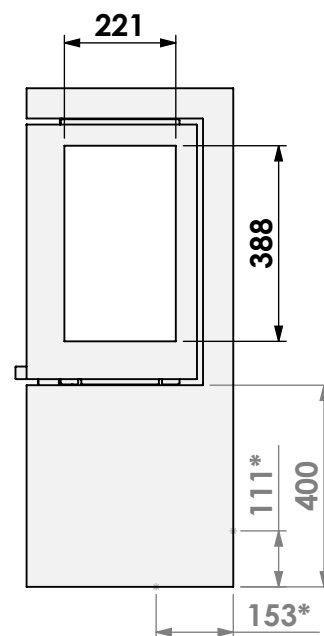

\*= optional air inlet  $\varnothing$ 125 mm

**barbas**

Barbas Bellfires B.V.  
 Hallenstraat 17  
 5531 AB Bladel  
 The Netherlands  
[www.barbasbellfires.com](http://www.barbasbellfires.com)

Name: **BOX Panorama 55**

Modifications reserved

Scale: **1:15**  
 Unit: **mm**

Version: **0**

met houtopslagmodule  
with log store  
avec socle bûcher  
mit Holzfach

\*= optional air inlet  $\varnothing$ 125 mm

**barbas**

Barbas Bellfires B.V.  
Hallenstraat 17  
5531 AB Bladel  
The Netherlands  
www.barbasbellfires.com

Name: **BOX Panorama 55**

Modifications reserved

Scale: **1:15**  
Unit: **mm**

Version: **0**

Draagframe hanghaard  
 Floating support frame  
 Une chaise murale  
 Wandhalterung

\*= optional air inlet  $\varnothing$ 125 mm