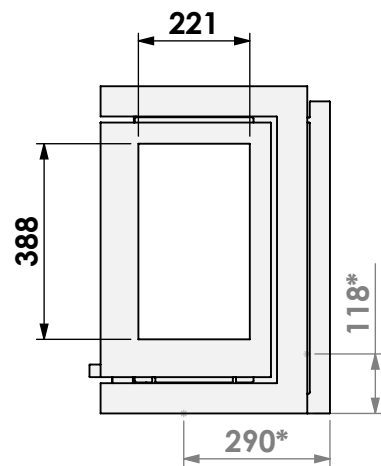

Modifications reserved

Scale: **1:15**  
 Unit: **mm**

Version: **0**

met houtopslagmodule  
with log store  
avec socle bûcher  
mit Holzfach

\*= optional air inlet  $\varnothing$ 125 mm

**barbas**

Barbas Bellfires B.V.  
Hallenstraat 17  
5531 AB Bladel  
The Netherlands  
www.barbasbellfires.com

Name: **BOX Panorama 55**

Modifications reserved

Scale: **1:15**  
Unit: **mm**

Version: **0**

Draagframe hanghaard  
 Floating support frame  
 Une chaise murale  
 Wandhalterung

\*= optional air inlet  $\varnothing$ 125 mm