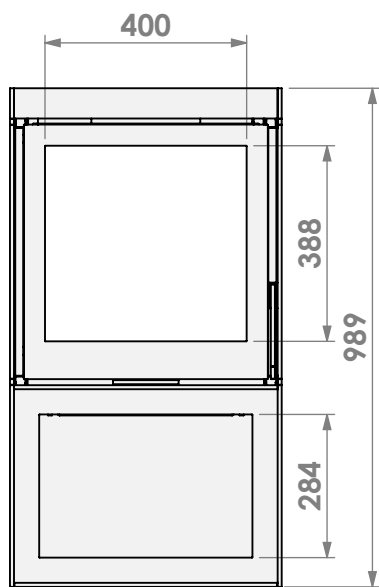

\*= optional air inlet  $\varnothing$ 125 mm

**barbas**

Barbas Bellfires B.V.  
 Hallenstraat 17  
 5531 AB Bladel  
 The Netherlands  
[www.barbasbellfires.com](http://www.barbasbellfires.com)

Name: **BOX Panorama 55**

Modifications reserved

Scale: **1:15**  
 Unit: **mm**

Version: **0**

met houtopslagmodule  
with log store  
avec socle bûcher  
mit Holzfach

\*= optional air inlet  $\varnothing$ 125 mm

**barbas**

Barbas Bellfires B.V.  
Hallenstraat 17  
5531 AB Bladel  
The Netherlands  
www.barbasbellfires.com

Name: **BOX Panorama 55**

Modifications reserved

Scale: **1:15**  
Unit: **mm**

Version: **0**

Draagframe hanghaard  
 Floating support frame  
 Une chaise murale  
 Wandhalterung

\*= optional air inlet  $\varnothing$ 125 mm