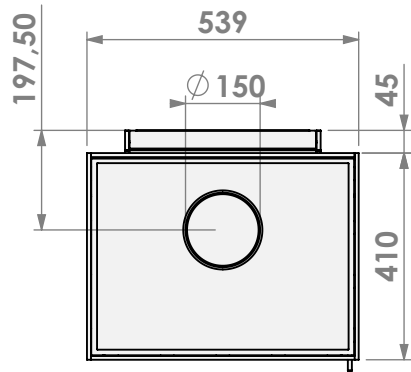

Modifications reserved

Scale: **1:15**  
 Unit: **mm**

Version: **0**

met houtopslagmodule  
with log store  
avec socle bûcher  
mit Holzfach

\*= optional air inlet  $\varnothing$ 125 mm

**barbas**

Barbas Bellfires B.V.  
Hallenstraat 17  
5531 AB Bladel  
The Netherlands  
www.barbasbellfires.com

Name: **BOX Panorama 55**

Modifications reserved

Scale: **1:15**  
Unit: **mm**

Version: **0**

Draagframe hanghaard  
 Floating support frame  
 Une chaise murale  
 Wandhalterung

\*= optional air inlet  $\varnothing$ 125 mm