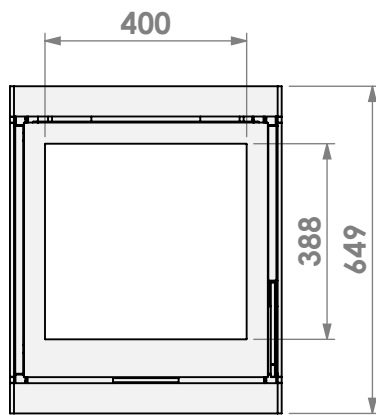

Modifications reserved

Scale: **1:15**  
 Unit: **mm**

Version: **0**

met houtopslagmodule  
with log store  
avec socle bûcher  
mit Holzfach

\*= optional air inlet  $\varnothing$ 125 mm

**barbas**

Barbas Bellfires B.V.  
Hallenstraat 17  
5531 AB Bladel  
The Netherlands  
www.barbasbellfires.com

Name: **BOX Panorama 55**

Modifications reserved

Scale: **1:15**  
Unit: **mm**

Version: **0**

Draagframe hanghaard  
 Floating support frame  
 Une chaise murale  
 Wandhalterung

\*= optional air inlet  $\varnothing$ 125 mm