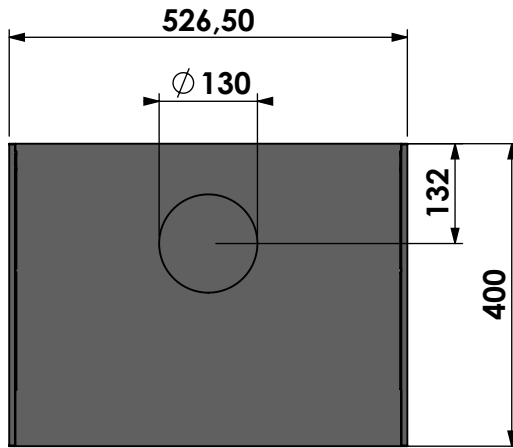

* = optioneel verbrandingsluchtafvoer \varnothing 130 mm
 ** = optioneel verbrandingsluchttoevoer \varnothing 80mm

barbas

Barbas Bellfires B.V.
 Hallenstraat 17
 5531 AB Bladel
 The Netherlands
 www.barbasbellfires.com

Name: **BOX 55**

Modifications reserved

Scale: **1:10**
 Unit: **mm**

Version: **0**

met houtopslagmodule
with log store
avec socle bûcher
mit Holzfach

* = optioneel verbrandingsluchtafvoer \varnothing 130 mm
** = optioneel verbrandingsluchttoevoer \varnothing 80mm