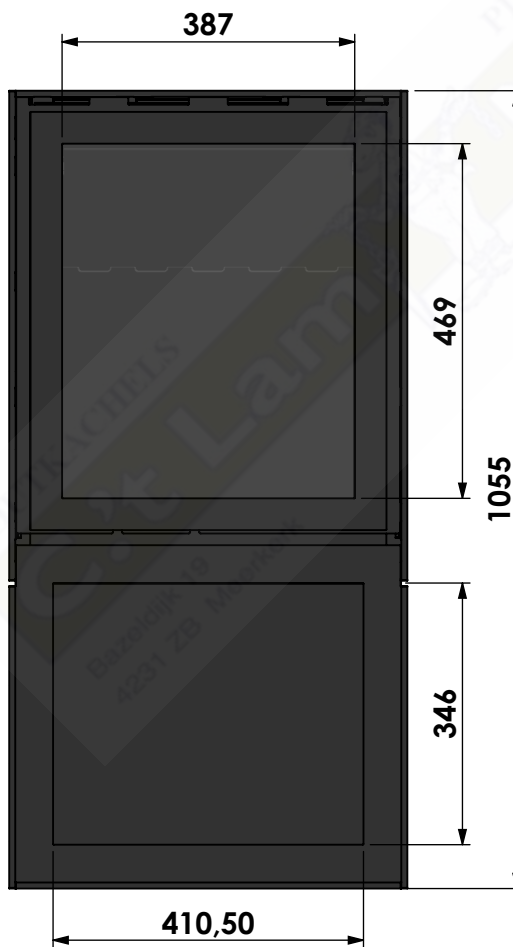

* = optioneel verbrandingsluchtafvoer \varnothing 130 mm
 ** = optioneel verbrandingsluchttoevoer \varnothing 80mm

barbas

Barbas Bellfires B.V.
 Hallenstraat 17
 5531 AB Bladel
 The Netherlands
 www.barbasbellfires.com

Name: **BOX 55**

Modifications reserved

Scale: **1:10**
 Unit: **mm**

Version: **0**

met houtopslagmodule
with log store
avec socle bûcher
mit Holzfach

* = optioneel verbrandingsluchtafvoer \varnothing 130 mm
** = optioneel verbrandingsluchttoevoer \varnothing 80mm