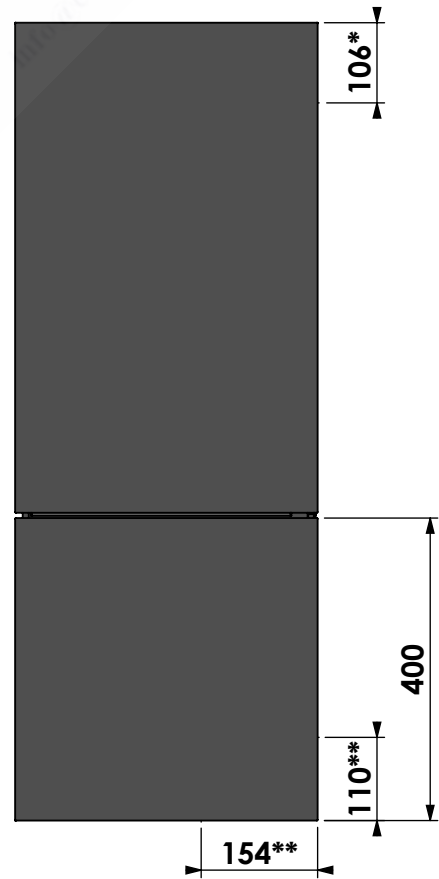

* = optioneel verbrandingsluchtafvoer \varnothing 130 mm
 ** = optioneel verbrandingsluchttoevoer \varnothing 80mm

barbas

Barbas Bellfires B.V.
 Hallenstraat 17
 5531 AB Bladel
 The Netherlands
 www.barbasbellfires.com

Name: **BOX 55**

Modifications reserved

Scale: **1:10**
 Unit: **mm**

Version: **0**

met houtopslagmodule
with log store
avec socle bûcher
mit Holzfach

* = optioneel verbrandingsluchtafvoer \varnothing 130 mm
** = optioneel verbrandingsluchttoevoer \varnothing 80mm