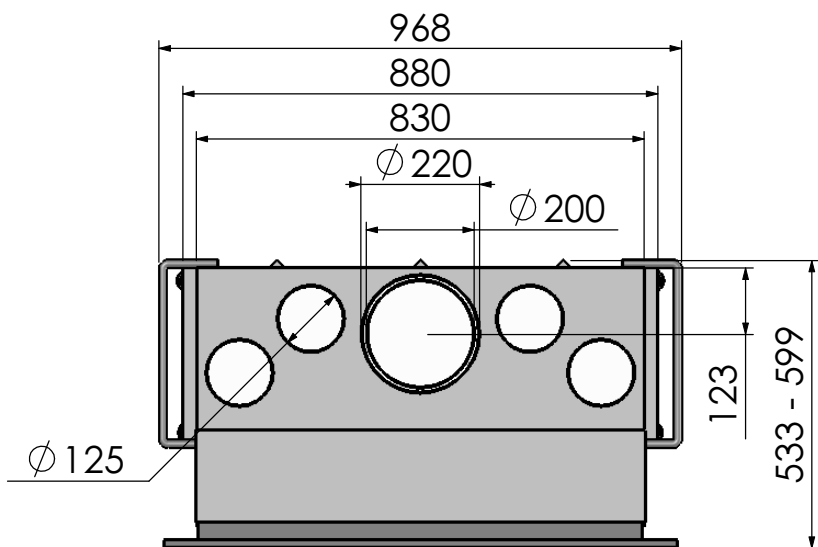

Perma air is een optie.

Barbas - Hallenstraat 17
5531 AB Bladel - Nederland
Tel. +31 (0) 497 33 92 00
Fax. +31 (0) 497 33 92 10
Email: info@barbas.com

Naam: **Escamo 90 met B-kader**

Wijzigingen
voorbehouden

Projectie:
Amerikaans

Schaal **1:14**
Maateenheid: **mm**

Versie:

0