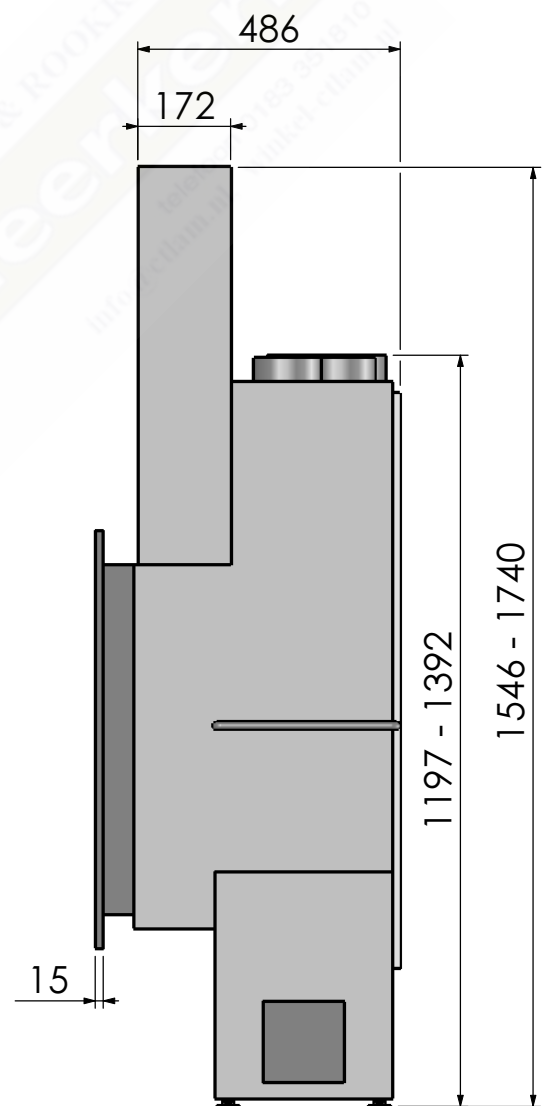

Naam: **Escamo 90 met B-kader**

Wijzigingen  
voorbehouden

Projectie:  
Amerikaans

Schaal **1:14**  
Maateenheid: **mm**

Versie:

**0**

Perma air is een optie.

Barbas - Hallenstraat 17  
5531 AB Bladel - Nederland  
Tel. +31 (0) 497 33 92 00  
Fax. +31 (0) 497 33 92 10  
Email: info@barbas.com

Naam: **Escamo 90 met C-kader**

Wijzigingen  
voorbehouden

Projectie:  
Amerikaans

Schaal **1:14**  
Maateenheid:  
**mm**

Versie:  
**0**

Perma air is een optie.

Barbas - Hallenstraat 17  
5531 AB Bladel - Nederland  
Tel. +31 (0) 497 33 92 00  
Fax. +31 (0) 497 33 92 10  
Email: info@barbas.com

Naam: **Escamo 90 met D-kader**

Wijzigingen  
voorbehouden

Projectie:  
Amerikaans

Schaal **1:14**  
Maateenheid:  
**mm**

Versie:  
**0**