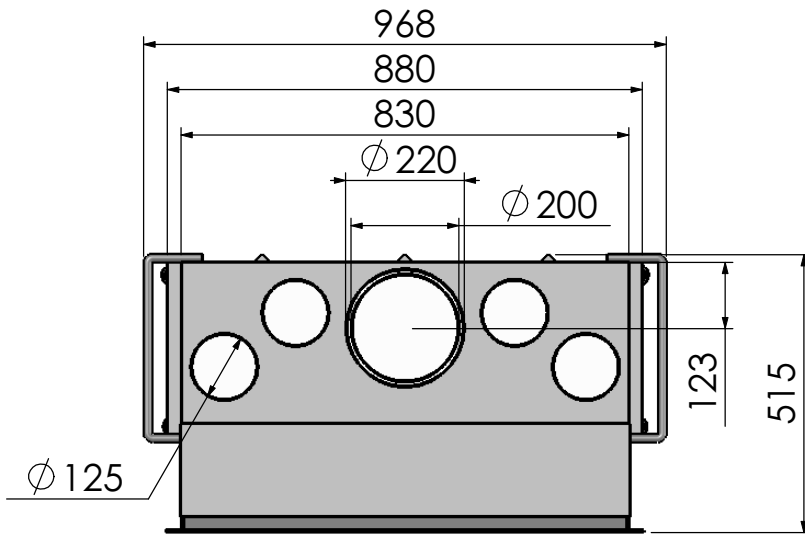

Naam: **Escamo 90 met C-kader**

Wijzigingen  
voorbehouden

Projectie:  
Amerikaans

Schaal **1:14**  
Maateenheid:  
**mm**

Versie:  
**0**

Perma air is een optie.

Barbas - Hallenstraat 17  
5531 AB Bladel - Nederland  
Tel. +31 (0) 497 33 92 00  
Fax. +31 (0) 497 33 92 10  
Email: info@barbas.com

Naam: **Escamo 90 met D-kader**

Wijzigingen  
voorbehouden

Projectie:  
Amerikaans

Schaal **1:14**  
Maateenheid:  
**mm**

Versie:  
**0**