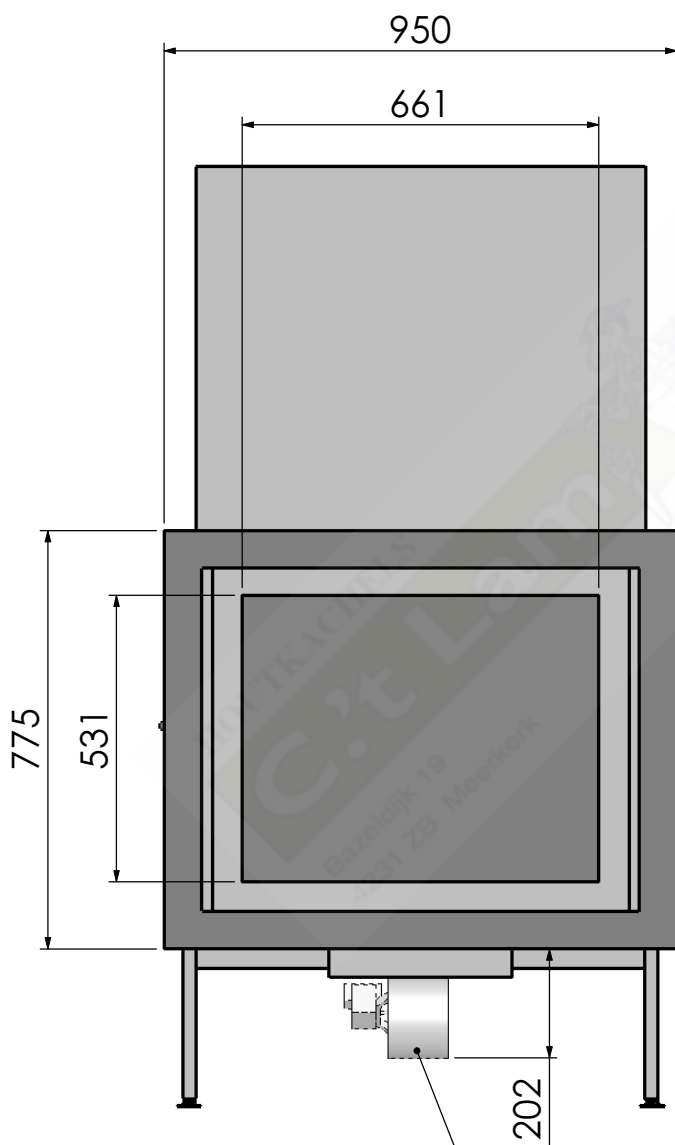

Naam: **Escamo 90 met B-kader**

Wijzigingen  
voorbehouden

Projectie:  
Amerikaans

Schaal **1:14**  
Maateenheid: **mm**

Versie:

**0**

Perma air is een optie.

Barbas - Hallenstraat 17  
5531 AB Bladel - Nederland  
Tel. +31 (0) 497 33 92 00  
Fax. +31 (0) 497 33 92 10  
Email: info@barbas.com

Naam: **Escamo 90 met C-kader**

Wijzigingen  
voorbehouden

Projectie:  
Amerikaans

Schaal **1:14**  
Maateenheid:  
**mm**

Versie:  
**0**

Perma air is een optie.

Barbas - Hallenstraat 17  
5531 AB Bladel - Nederland  
Tel. +31 (0) 497 33 92 00  
Fax. +31 (0) 497 33 92 10  
Email: info@barbas.com

Naam: **Escamo 90 met D-kader**

Wijzigingen  
voorbehouden

Projectie:  
Amerikaans

Schaal **1:14**  
Maateenheid:  
**mm**

Versie:  
**0**