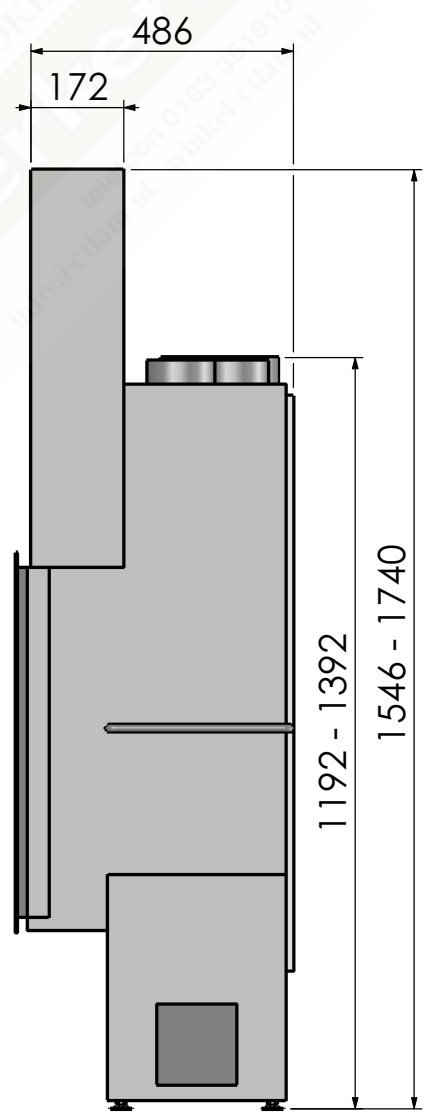

Naam: **Escamo 90 met C-kader**

Wijzigingen  
voorbehouden

Projectie:  
Amerikaans

Schaal **1:14**  
Maateenheid:  
**mm**

Versie:  
**0**

Perma air is een optie.

Barbas - Hallenstraat 17  
5531 AB Bladel - Nederland  
Tel. +31 (0) 497 33 92 00  
Fax. +31 (0) 497 33 92 10  
Email: info@barbas.com

Naam: **Escamo 90 met D-kader**

Wijzigingen  
voorbehouden

Projectie:  
Amerikaans

Schaal **1:14**  
Maateenheid:  
**mm**

Versie:  
**0**