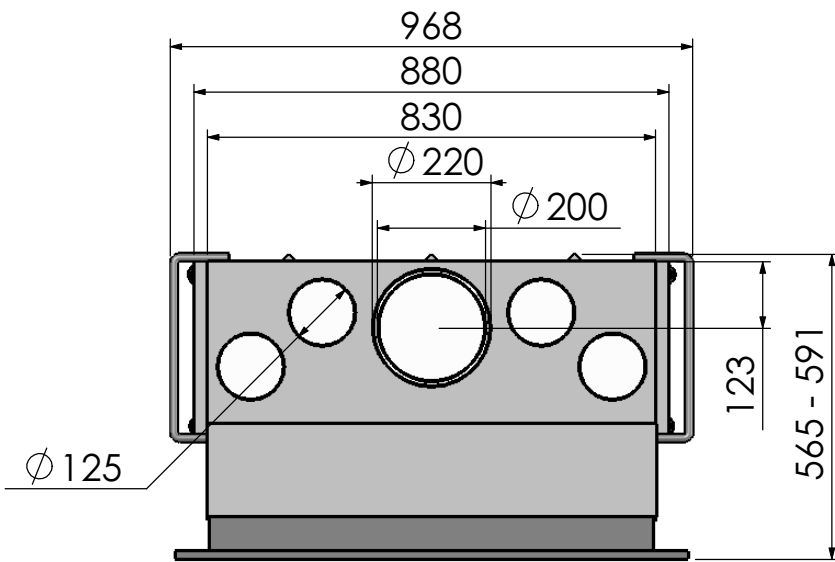

Naam: **Escamo 90 met B-kader**

Wijzigingen  
voorbehouden

Projectie:  
Amerikaans

Schaal **1:14**  
Maateenheid: **mm**

Versie:

**0**

Perma air is een optie.

Barbas - Hallenstraat 17  
5531 AB Bladel - Nederland  
Tel. +31 (0) 497 33 92 00  
Fax. +31 (0) 497 33 92 10  
Email: info@barbas.com

Naam: **Escamo 90 met C-kader**

Wijzigingen  
voorbehouden

Projectie:  
Amerikaans

Schaal **1:14**  
Maateenheid:  
**mm**

Versie:  
**0**

Perma air is een optie.

Barbas - Hallenstraat 17  
5531 AB Bladel - Nederland  
Tel. +31 (0) 497 33 92 00  
Fax. +31 (0) 497 33 92 10  
Email: info@barbas.com

Naam: **Escamo 90 met D-kader**

Wijzigingen  
voorbehouden

Projectie:  
Amerikaans

Schaal **1:14**  
Maateenheid:  
**mm**

Versie:  
**0**