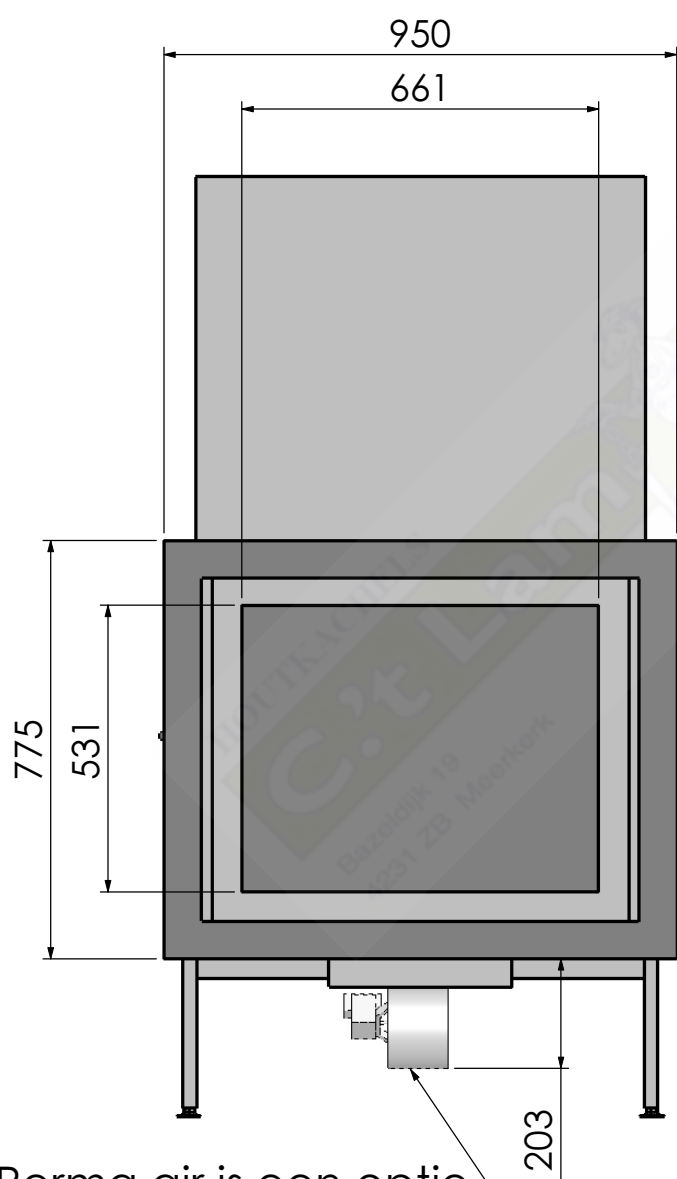

Projectie:  
Amerikaans

Schaal 1:14

Versie.

Maateenheid:  
mm

0

Perma air is een optie.

Barbas - Hallenstraat 17  
5531 AB Bladel - Nederland  
Tel. +31 (0) 497 33 92 00  
Fax. +31 (0) 497 33 92 10  
Email: info@barbas.com

Naam: **Escamo 90 met B-kader**

Wijzigingen  
voorbehouden

Projectie:  
Amerikaans

Schaal **1:14**  
Maateenheid: **mm**

Versie:

**0**

Perma air is een optie.

Barbas - Hallenstraat 17  
5531 AB Bladel - Nederland  
Tel. +31 (0) 497 33 92 00  
Fax. +31 (0) 497 33 92 10  
Email: info@barbas.com

Naam: **Escamo 90 met D-kader**

Wijzigingen  
voorbehouden

Projectie:  
Amerikaans

Schaal **1:14**  
Maateenheid:  
**mm**

Versie:  
**0**