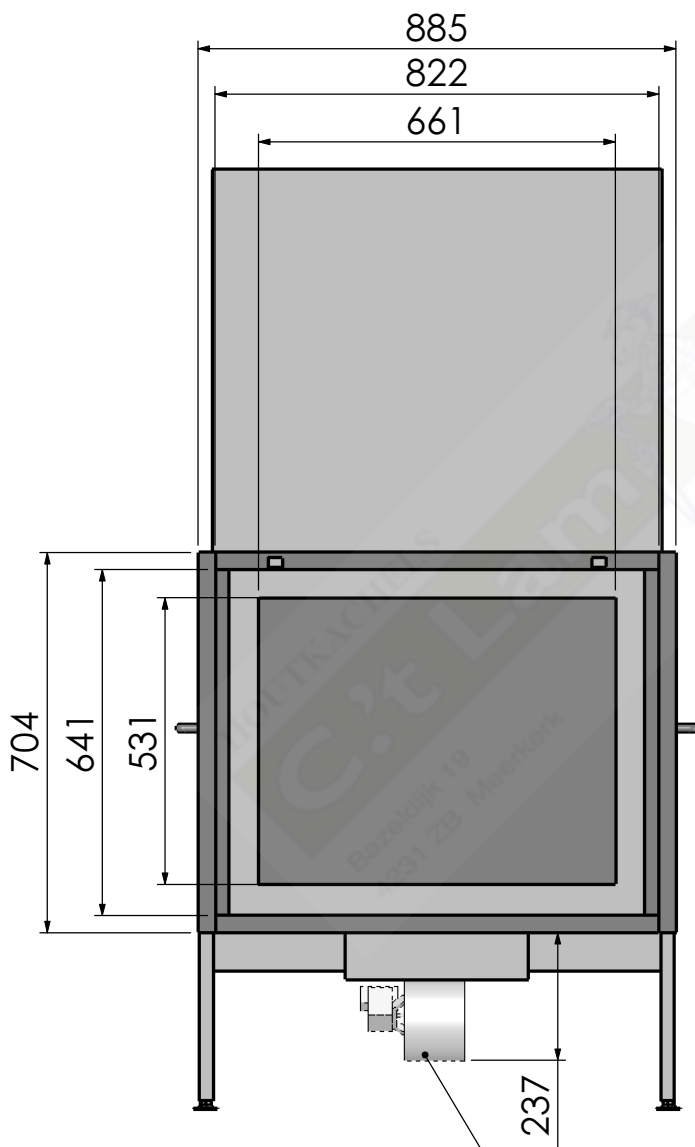

Naam: **Escamo 90 met C-kader**

Wijzigingen  
voorbehouden

Projectie:  
Amerikaans

Schaal **1:14**  
Maateenheid:  
**mm**

Versie:  
**0**

Perma air is een optie.

Barbas - Hallenstraat 17  
5531 AB Bladel - Nederland  
Tel. +31 (0) 497 33 92 00  
Fax. +31 (0) 497 33 92 10  
Email: info@barbas.com

Naam: **Escamo 90 met D-kader**

Wijzigingen  
voorbehouden

Projectie:  
Amerikaans

Schaal **1:14**  
Maateenheid:  
**mm**

Versie:  
**0**