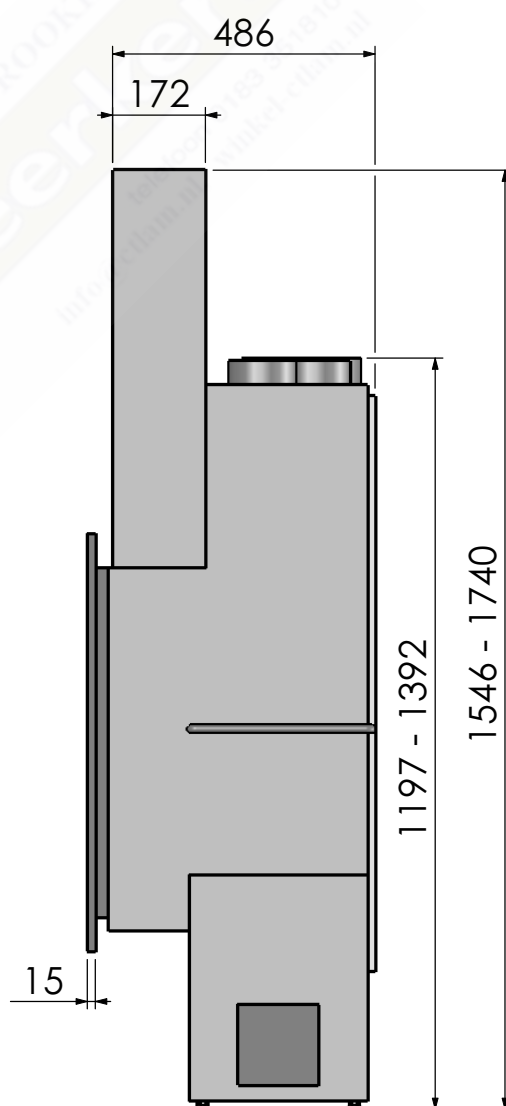

Projectie:  
Amerikaans

Schaal 1:14

Versie.

Maateenheid:  
mm

0

Perma air is een optie.

Barbas - Hallenstraat 17  
5531 AB Bladel - Nederland  
Tel. +31 (0) 497 33 92 00  
Fax. +31 (0) 497 33 92 10  
Email: info@barbas.com

Naam: **Escamo 90 met B-kader**

Wijzigingen  
voorbehouden

Projectie:  
Amerikaans

Schaal **1:14**  
Maateenheid: **mm**

Versie:

**0**

Perma air is een optie.

Barbas - Hallenstraat 17  
5531 AB Bladel - Nederland  
Tel. +31 (0) 497 33 92 00  
Fax. +31 (0) 497 33 92 10  
Email: info@barbas.com

Naam: **Escamo 90 met D-kader**

Wijzigingen  
voorbehouden

Projectie:  
Amerikaans

Schaal **1:14**  
Maateenheid:  
**mm**

Versie:  
**0**