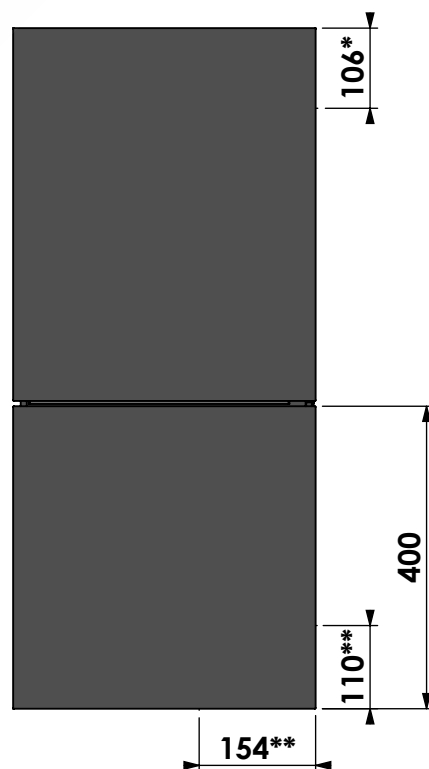

* = optioneel verbrandingsluchtafvoer \varnothing 130 mm
 ** = optioneel verbrandingsluchttoevoer \varnothing 80mm

barbas

Barbas Bellfires B.V.
 Hallenstraat 17
 5531 AB Bladel
 The Netherlands
 www.barbasbellfires.com

Name: **BOX 52**

Modifications reserved

Scale: **1:10**
 Unit: **mm**

Version: **0**

met houtopslagmodule
with log store
avec socle bûcher
mit Holzfach

* = optioneel verbrandingsluchtafvoer \varnothing 130 mm
** = optioneel verbrandingsluchttoevoer \varnothing 80 mm