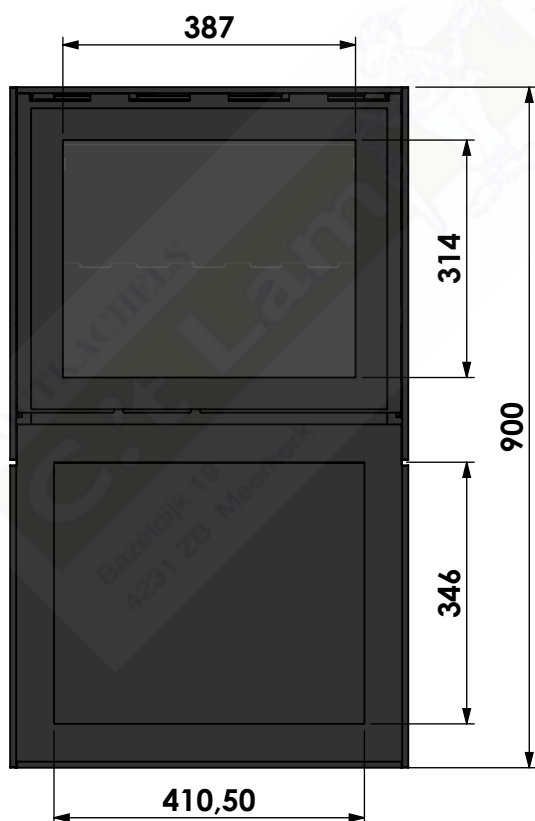

* = optioneel verbrandingsluchtafvoer \varnothing 130 mm
 ** = optioneel verbrandingsluchttoevoer \varnothing 80mm

barbas

Barbas Bellfires B.V.
 Hallenstraat 17
 5531 AB Bladel
 The Netherlands
 www.barbasbellfires.com

Name: **BOX 52**

Modifications reserved

Scale: **1:10**
 Unit: **mm**

Version: **0**

met houtopslagmodule
with log store
avec socle bûcher
mit Holzfach

* = optioneel verbrandingsluchtafvoer \varnothing 130 mm
** = optioneel verbrandingsluchttoevoer \varnothing 80 mm