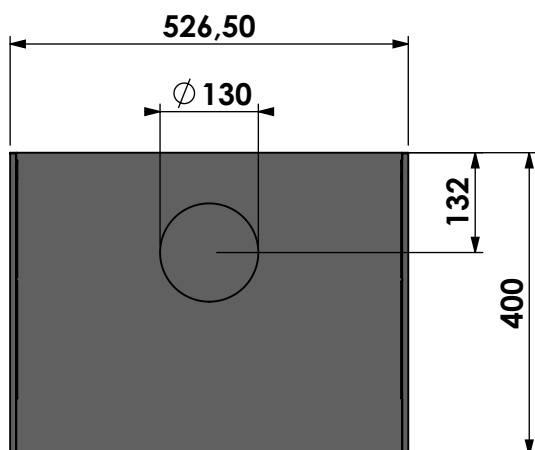

* = optioneel verbrandingsluchtafvoer \varnothing 130 mm
 ** = optioneel verbrandingsluchttoevoer \varnothing 80mm

barbas

Barbas Bellfires B.V.
 Hallenstraat 17
 5531 AB Bladel
 The Netherlands
 www.barbasbellfires.com

Name: **BOX 52**

Modifications reserved

Scale: **1:10**
 Unit: **mm**

Version: **0**

met houtopslagmodule
with log store
avec socle bûcher
mit Holzfach

* = optioneel verbrandingsluchtafvoer \varnothing 130 mm
** = optioneel verbrandingsluchttoevoer \varnothing 80 mm