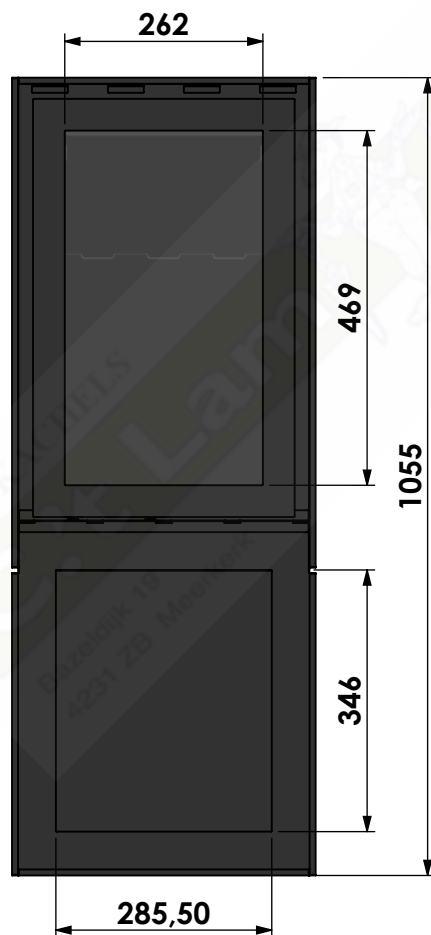

* = optioneel verbrandingsluchtafvoer \varnothing 130 mm
 ** = optioneel verbrandingsluchttoevoer \varnothing 80mm

barbas

Barbas Bellfires B.V.
 Hallenstraat 17
 5531 AB Bladel
 The Netherlands
 www.barbasbellfires.com

Name: **BOX 45**

Modifications reserved

Scale: **1:10**
 Unit: **mm**

Version: **0**

met houtopslagmodule
with log store
avec socle bûcher
mit Holzfach

* = optioneel verbrandingsluchtafvoer \varnothing 130 mm
** = optioneel verbrandingsluchttoevoer \varnothing 80 mm