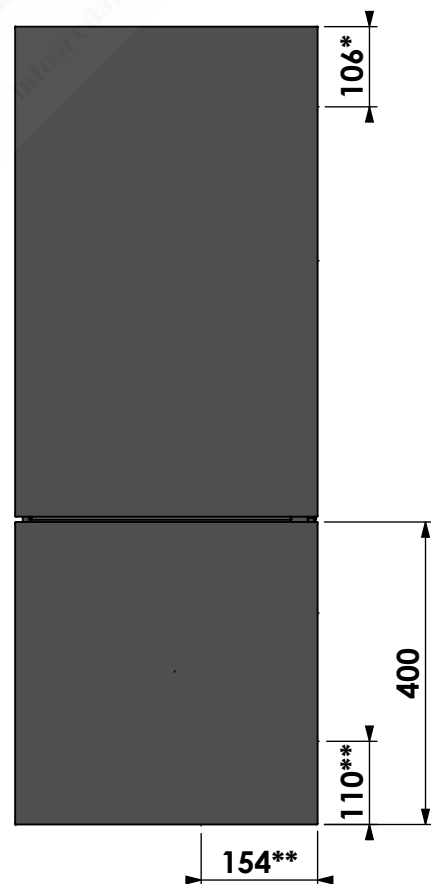

* = optioneel verbrandingsluchtafvoer \varnothing 130 mm
 ** = optioneel verbrandingsluchttoevoer \varnothing 80mm

barbas

Barbas Bellfires B.V.
 Hallenstraat 17
 5531 AB Bladel
 The Netherlands
 www.barbasbellfires.com

Name: **BOX 45**

Modifications reserved

Scale: **1:10**
 Unit: **mm**

Version: **0**

met houtopslagmodule
with log store
avec socle bûcher
mit Holzfach

* = optioneel verbrandingsluchtafvoer \varnothing 130 mm
** = optioneel verbrandingsluchttoevoer \varnothing 80 mm