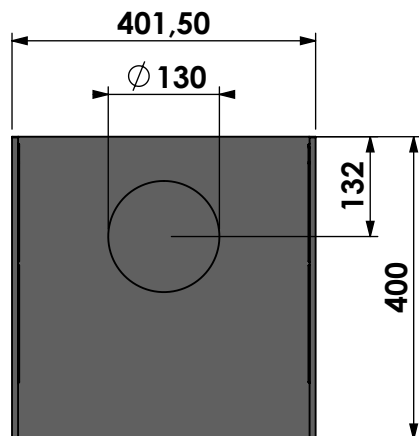

* = optioneel verbrandingsluchtafvoer \varnothing 130 mm
 ** = optioneel verbrandingsluchttoevoer \varnothing 80mm

barbas

Barbas Bellfires B.V.
 Hallenstraat 17
 5531 AB Bladel
 The Netherlands
 www.barbasbellfires.com

Name: **BOX 45**

Modifications reserved

Scale: **1:10**
 Unit: **mm**

Version: **0**

met houtopslagmodule
with log store
avec socle bûcher
mit Holzfach

* = optioneel verbrandingsluchtafvoer \varnothing 130 mm
** = optioneel verbrandingsluchttoevoer \varnothing 80 mm