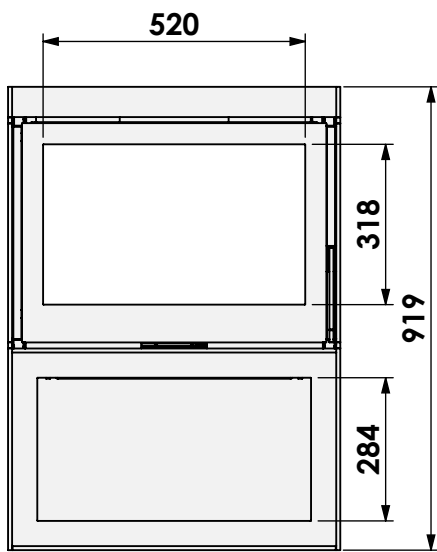

* = optional air inlet \varnothing 125 mm

barbas

Barbas Bellfires B.V.
 Hallenstraat 17
 5531 AB Bladel
 The Netherlands
www.barbasbellfires.com

Name: **BOX Panorama 65**

Modifications reserved

Scale: **1:15**
 Unit: **mm**

Version: **0**

met houtopslagmodule
with log store
avec socle bûcher
mit Holzfach

* = optional air inlet \varnothing 125 mm

barbas

Barbas Bellfires B.V.
Hallenstraat 17
5531 AB Bladel
The Netherlands
www.barbasbellfires.com

Name: **BOX Panorama 65**

Modifications reserved

Scale: **1:15**
Unit: **mm**

Version: **0**

Draagframe hanghaard
 Floating support frame
 Une chaise murale
 Wandhalterung

* = optional air inlet $\varnothing 125$ mm