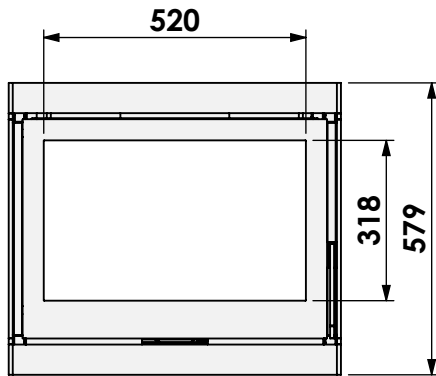

* = optional air inlet \varnothing 125 mm

barbas

Barbas Bellfires B.V.
 Hallenstraat 17
 5531 AB Bladel
 The Netherlands
www.barbasbellfires.com

Name: **BOX Panorama 65**

Modifications reserved

Scale: **1:15**
 Unit: **mm**

Name: **BOX Panorama 65**

Modifications reserved

Scale: **1:15**
Unit: **mm**

Version: **0**

Draagframe hanghaard
 Floating support frame
 Une chaise murale
 Wandhalterung

* = optional air inlet $\varnothing 125$ mm