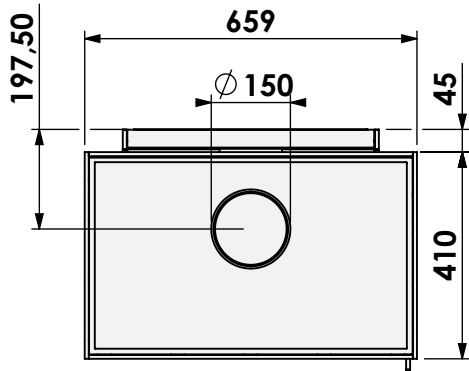

* = optional air inlet \varnothing 125 mm

barbas

Barbas Bellfires B.V.
 Hallenstraat 17
 5531 AB Bladel
 The Netherlands
www.barbasbellfires.com

Name: **BOX Panorama 65**

Modifications reserved

Scale: **1:15**
 Unit: **mm**

Name: **BOX Panorama 65**

Modifications reserved

Scale: **1:15**
Unit: **mm**

Version: **0**

Draagframe hanghaard
 Floating support frame
 Une chaise murale
 Wandhalterung

* = optional air inlet $\varnothing 125$ mm