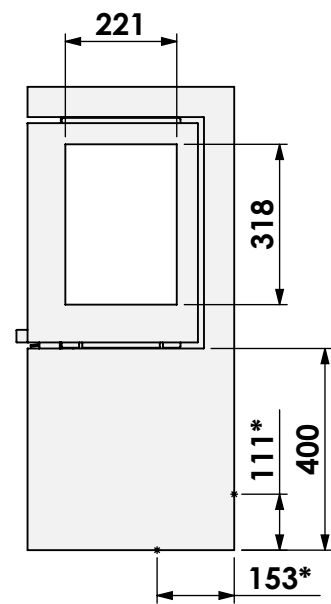

* = optional air inlet \varnothing 125 mm

barbas

Barbas Bellfires B.V.
 Hallenstraat 17
 5531 AB Bladel
 The Netherlands
www.barbasbellfires.com

Name: **BOX Panorama 65**

Modifications reserved

Scale: **1:15**
 Unit: **mm**

Version: **0**

met houtopslagmodule
with log store
avec socle bûcher
mit Holzfach

* = optional air inlet \varnothing 125 mm

barbas

Barbas Bellfires B.V.
Hallenstraat 17
5531 AB Bladel
The Netherlands
www.barbasbellfires.com

Name: **BOX Panorama 65**

Modifications reserved

Scale: **1:15**
Unit: **mm**

Version: **0**

Draagframe hanghaard
 Floating support frame
 Une chaise murale
 Wandhalterung

* = optional air inlet $\varnothing 125$ mm