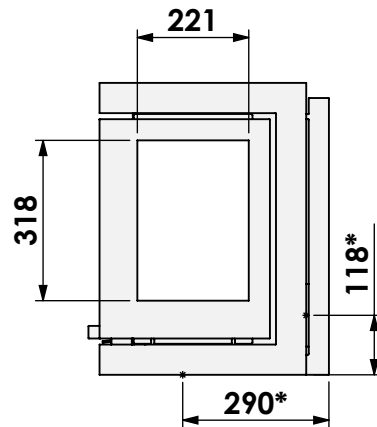

* = optional air inlet \varnothing 125 mm

barbas

Barbas Bellfires B.V.
 Hallenstraat 17
 5531 AB Bladel
 The Netherlands
www.barbasbellfires.com

Name: **BOX Panorama 65**

Modifications reserved

Scale: **1:15**
 Unit: **mm**

Version: **0**

met houtopslagmodule
with log store
avec socle bûcher
mit Holzfach

* = optional air inlet \varnothing 125 mm

barbas

Barbas Bellfires B.V.
Hallenstraat 17
5531 AB Bladel
The Netherlands
www.barbasbellfires.com

Name: **BOX Panorama 65**

Modifications reserved

Scale: **1:15**
Unit: **mm**

Version: **0**

Draagframe hanghaard
 Floating support frame
 Une chaise murale
 Wandhalterung

* = optional air inlet $\varnothing 125$ mm