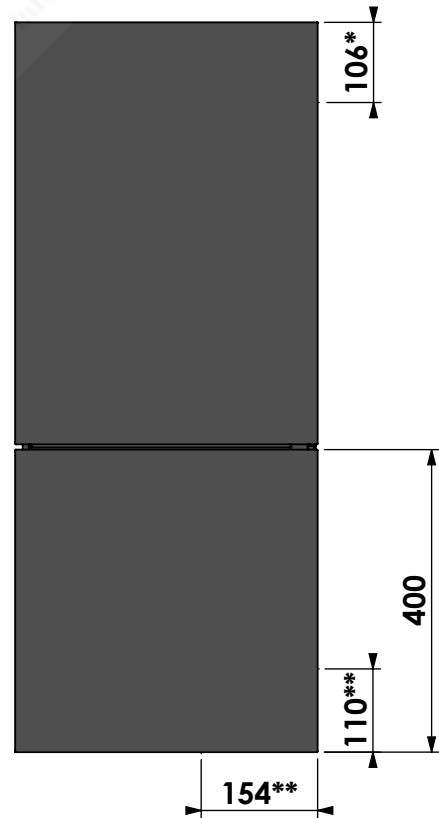

* = optioneel verbrandingsluchtafvoer \varnothing 130 mm
 ** = optioneel verbrandingsluchttoevoer \varnothing 80 mm

barbas

Barbas Bellfires B.V.
 Hallenstraat 17
 5531 AB Bladel
 The Netherlands
 www.barbasbellfires.com

Name: **BOX 40**

Modifications reserved

Scale: **1:10**
 Unit: **mm**

Version: **0**

met houtopslagmodule
with log store
avec socle bûcher
mit Holzfach

* = optioneel verbrandingsluchtafvoer $\phi 130$ mm
** = optioneel verbrandingsluchttoevoer $\phi 80$ mm