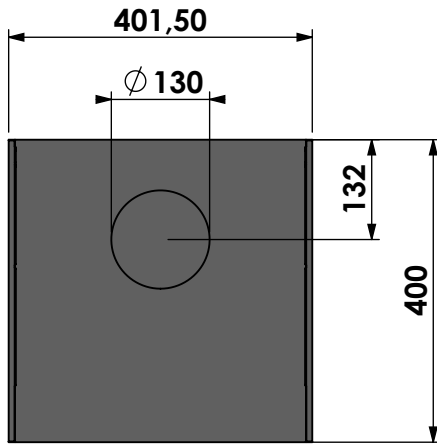

* = optioneel verbrandingsluchtafvoer \varnothing 130 mm
 ** = optioneel verbrandingsluchttoevoer \varnothing 80 mm

barbas

Barbas Bellfires B.V.
 Hallenstraat 17
 5531 AB Bladel
 The Netherlands
 www.barbasbellfires.com

Name: **BOX 40**

Modifications reserved

Scale: **1:10**
 Unit: **mm**

Version: **0**

met houtopslagmodule
with log store
avec socle bûcher
mit Holzfach

* = optioneel verbrandingsluchtafvoer $\phi 130$ mm
** = optioneel verbrandingsluchttoevoer $\phi 80$ mm