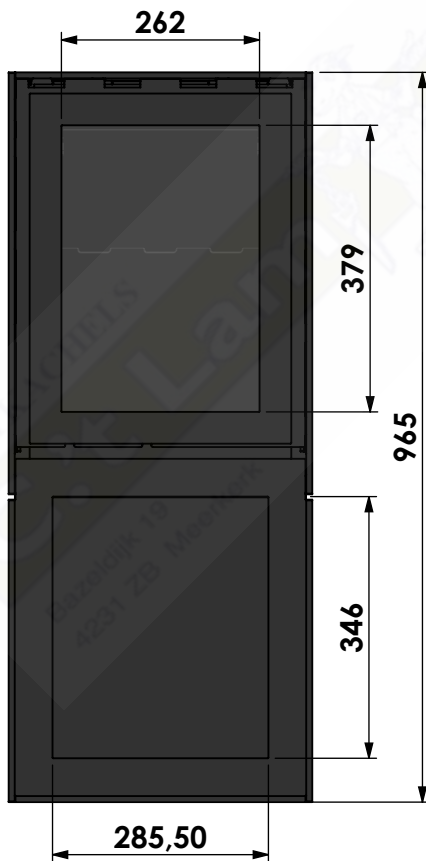

* = optioneel verbrandingsluchtafvoer \varnothing 130 mm
 ** = optioneel verbrandingsluchttoevoer \varnothing 80 mm

barbas

Barbas Bellfires B.V.
 Hallenstraat 17
 5531 AB Bladel
 The Netherlands
 www.barbasbellfires.com

Name: **BOX 40**

Modifications reserved

Scale: **1:10**
 Unit: **mm**

Version: **0**

met houtopslagmodule
with log store
avec socle bûcher
mit Holzfach

* = optioneel verbrandingsluchtafvoer $\phi 130$ mm
** = optioneel verbrandingsluchttoevoer $\phi 80$ mm