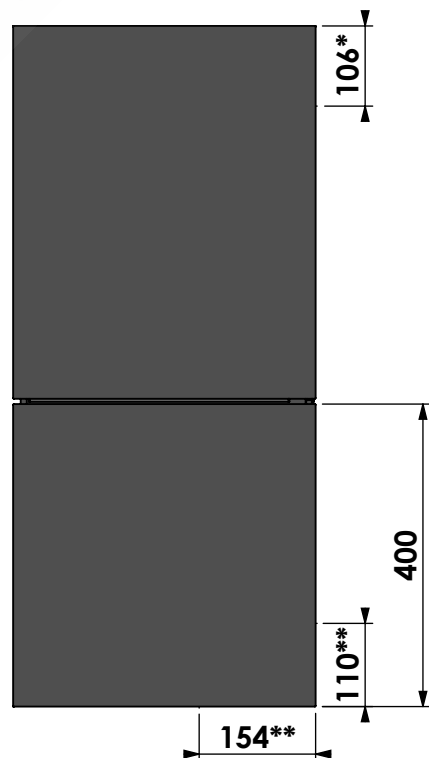

* = optioneel verbrandingsluchtafvoer $\varnothing 150$ mm
 ** = optioneel verbrandingsluchttoevoer $\varnothing 125$ mm

barbas

Barbas Bellfires B.V.
 Hallenstraat 17
 5531 AB Bladel
 The Netherlands
 www.barbasbellfires.com

Name: **BOX 65**

Modifications reserved

Scale: **1:10**
 Unit: **mm**

Version: **0**

met houtopslagmodule
with log store
avec socle bûcher
mit Holzfach

* = optioneel verbrandingsluchtafvoer \varnothing 150 mm

** = optioneel verbrandingsluchttoevoer \varnothing 125 mm

barbas

Barbas Bellfires B.V.
Hallenstraat 17
5531 AB Bladel
The Netherlands
www.barbasbellfires.com

Name: **BOX 65**

Modifications reserved

Scale: **1:10**
Unit: **mm**