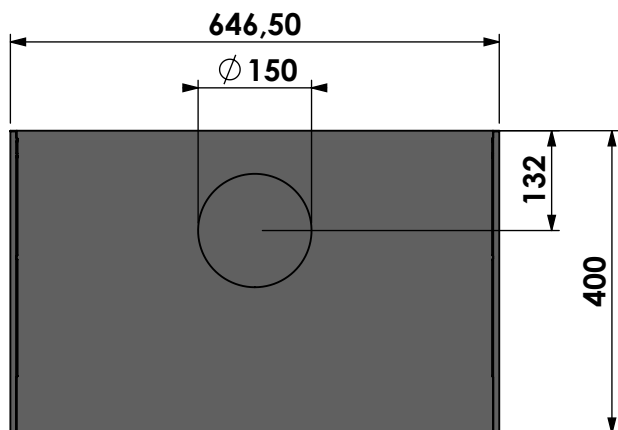

* = optioneel verbrandingsluchtafvoer $\varnothing 150$ mm
 ** = optioneel verbrandingsluchttoevoer $\varnothing 125$ mm

barbas

Barbas Bellfires B.V.
 Hallenstraat 17
 5531 AB Bladel
 The Netherlands
 www.barbasbellfires.com

Name: **BOX 65**

Modifications reserved

Scale: **1:10**
 Unit: **mm**

Version: **0**

met houtopslagmodule
with log store
avec socle bûcher
mit Holzfach

* = optioneel verbrandingsluchtafvoer \varnothing 150 mm

** = optioneel verbrandingsluchttoevoer \varnothing 125 mm

barbas

Barbas Bellfires B.V.
Hallenstraat 17
5531 AB Bladel
The Netherlands
www.barbasbellfires.com

Name: **BOX 65**

Modifications reserved

Scale: **1:10**
Unit: **mm**