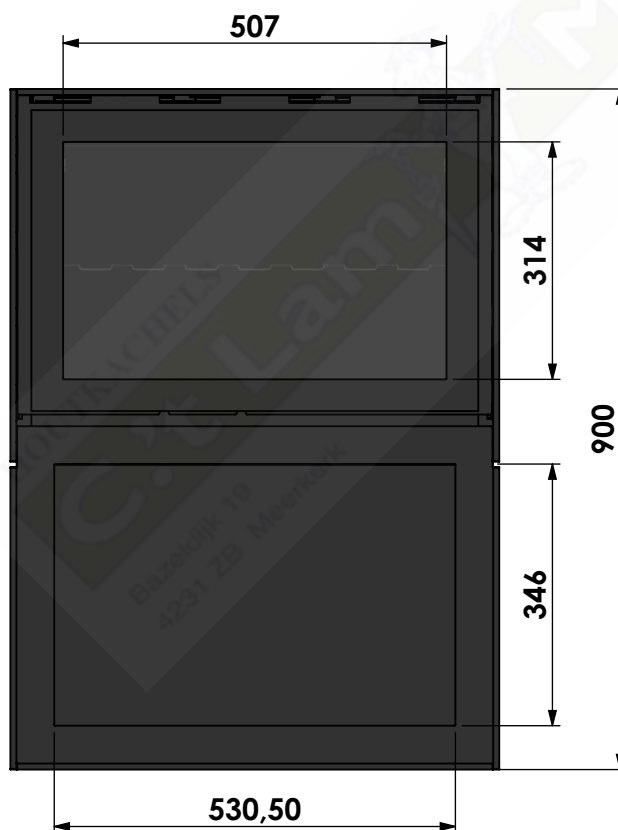

* = optioneel verbrandingsluchtafvoer $\varnothing 150$ mm
 ** = optioneel verbrandingsluchttoevoer $\varnothing 125$ mm

barbas

Barbas Bellfires B.V.
 Hallenstraat 17
 5531 AB Bladel
 The Netherlands
 www.barbasbellfires.com

Name: **BOX 65**

Modifications reserved

Scale: **1:10**
 Unit: **mm**

Version: **0**

met houtopslagmodule
with log store
avec socle bûcher
mit Holzfach

* = optioneel verbrandingsluchtafvoer \varnothing 150 mm

** = optioneel verbrandingsluchttoevoer \varnothing 125 mm

barbas

Barbas Bellfires B.V.
Hallenstraat 17
5531 AB Bladel
The Netherlands
www.barbasbellfires.com

Name: **BOX 65**

Modifications reserved

Scale: **1:10**
Unit: **mm**