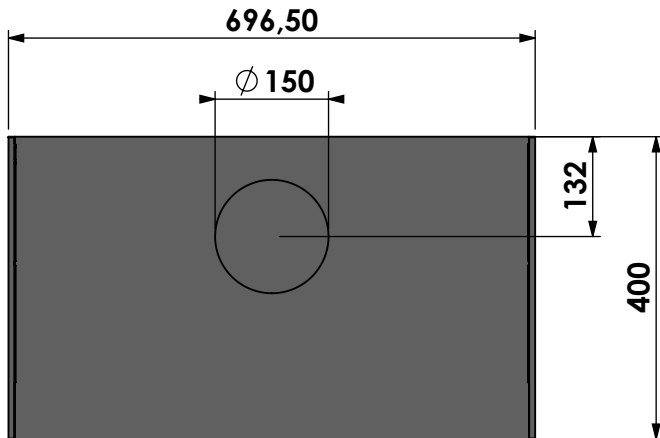

\* = optioneel verbrandingsluchtafvoer  $\varnothing$ 150 mm  
 \*\* = optioneel verbrandingsluchttoevoer  $\varnothing$ 125 mm

met houtopslagmodule  
 with log store  
 avec socle bûcher  
 mit Holzfach

\* = optioneel verbrandingsluchtafvoer  $\varnothing$ 150 mm

\*\* = optioneel verbrandingsluchttoevoer  $\varnothing$ 125 mm

**barbas**

Barbas Bellfires B.V.  
 Hallenstraat 17  
 5531 AB Bladel  
 The Netherlands  
 www.barbasbellfires.com

Name: **BOX 70**

Modifications reserved

Scale: 1:10  
 Unit: mm

Version: 0