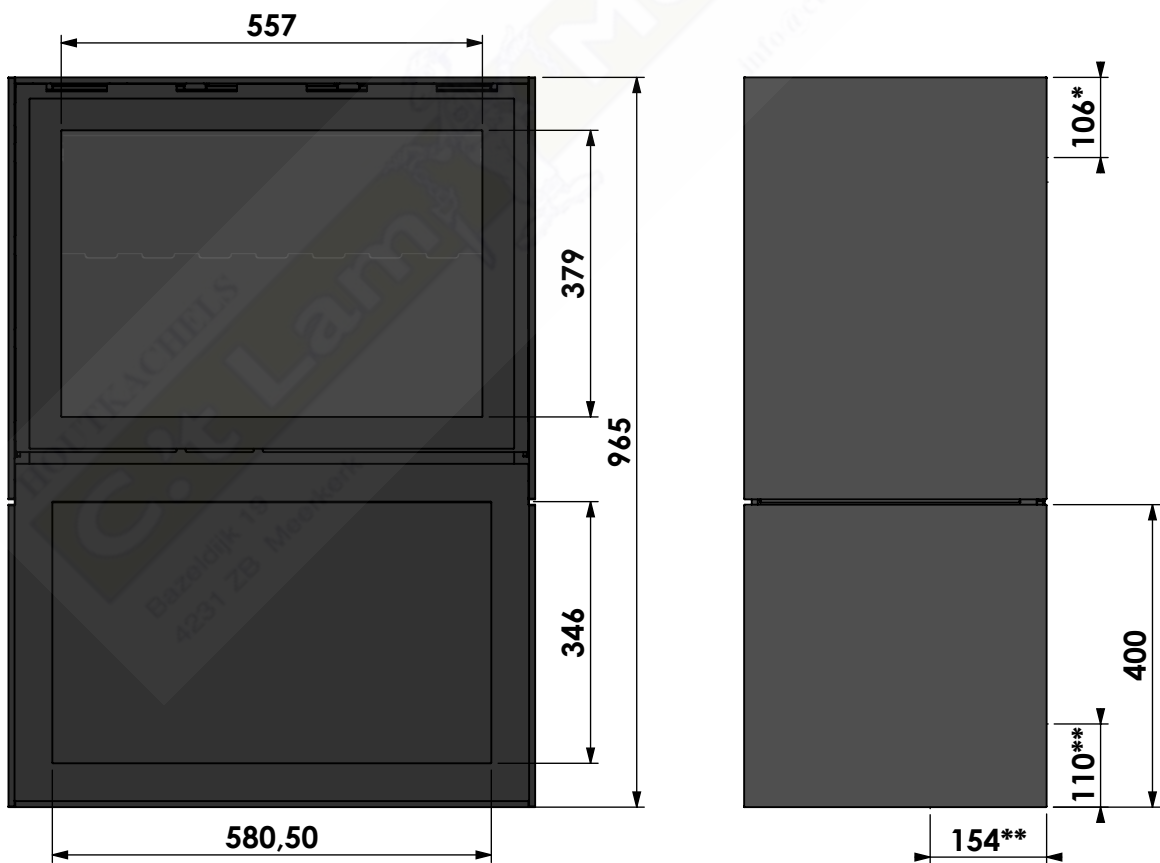

\* = optioneel verbrandingsluchtafvoer  $\varnothing$ 150 mm  
 \*\* = optioneel verbrandingsluchttoevoer  $\varnothing$ 125 mm

met houtopslagmodule  
 with log store  
 avec socle bûcher  
 mit Holzfach

\* = optioneel verbrandingsluchtafvoer  $\varnothing$ 150 mm

\*\* = optioneel verbrandingsluchttoevoer  $\varnothing$ 125 mm

**barbas**

Barbas Bellfires B.V.  
 Hallenstraat 17  
 5531 AB Bladel  
 The Netherlands  
 www.barbasbellfires.com

Name: **BOX 70**

Modifications reserved

Scale: 1:10  
 Unit: mm

Version: 0