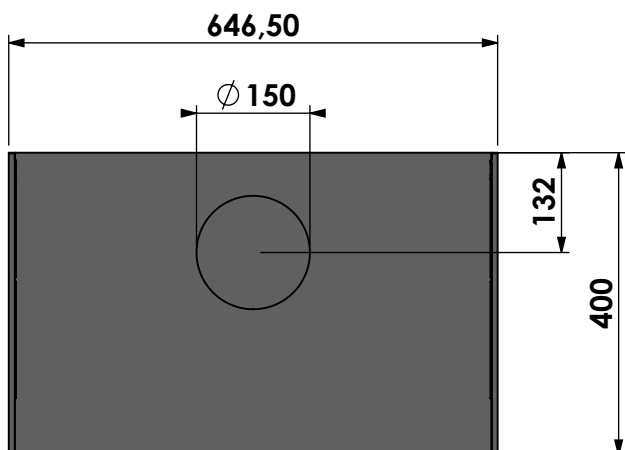

\* = optioneel verbrandingsluchtafvoer  $\varnothing$ 150 mm

\*\* = optioneel verbrandingsluchttoevoer  $\varnothing$ 125 mm

**barbas**

Barbas Bellfires B.V.  
Hallenstraat 17  
5531 AB Bladel  
The Netherlands  
www.barbasbellfires.com

Name: **BOX 67**

Modifications reserved

Scale: **1:10**  
Unit: **mm**

Version: **0**

met houtopslagmodule  
 with log store  
 avec socle bûcher  
 mit Holzfach

\* = optioneel verbrandingsluchtafvoer  $\varnothing$ 150 mm  
 \*\* = optioneel verbrandingsluchttoevoer  $\varnothing$ 125 mm

**barbas**

Barbas Bellfires B.V.  
 Hallenstraat 17  
 5531 AB Bladel  
 The Netherlands  
 www.barbasbellfires.com

Name: **BOX 67**

Modifications reserved

Scale: 1:10  
 Unit: mm

Version: 0