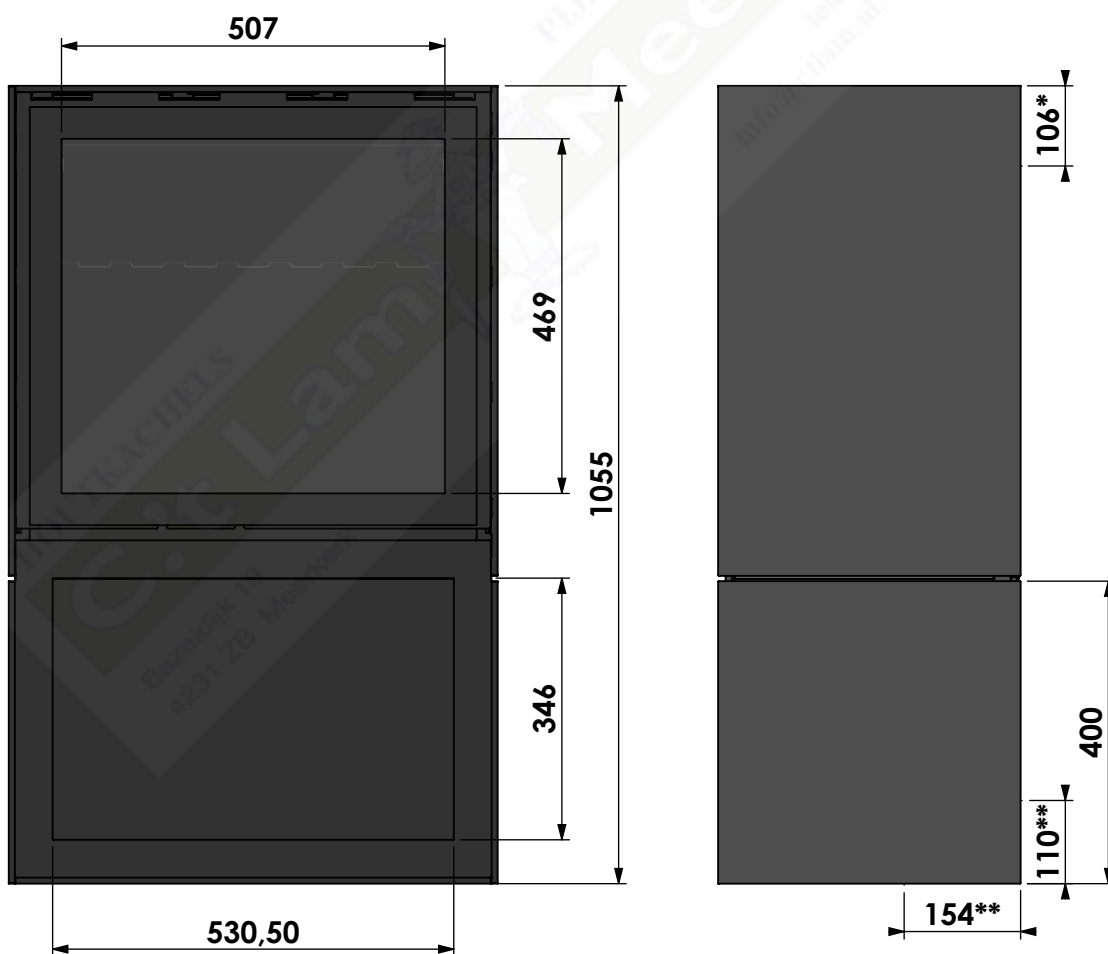

\* = optioneel verbrandingsluchtafvoer  $\varnothing$ 150 mm

\*\* = optioneel verbrandingsluchttoevoer  $\varnothing$ 125 mm

**barbas**

Barbas Bellfires B.V.  
Hallenstraat 17  
5531 AB Bladel  
The Netherlands  
www.barbasbellfires.com

Name: **BOX 67**

Modifications reserved

Scale: **1:10**  
Unit: **mm**

Version: **0**

met houtopslagmodule  
 with log store  
 avec socle bûcher  
 mit Holzfach

\* = optioneel verbrandingsluchtafvoer  $\varnothing$ 150 mm  
 \*\* = optioneel verbrandingsluchttoevoer  $\varnothing$ 125 mm